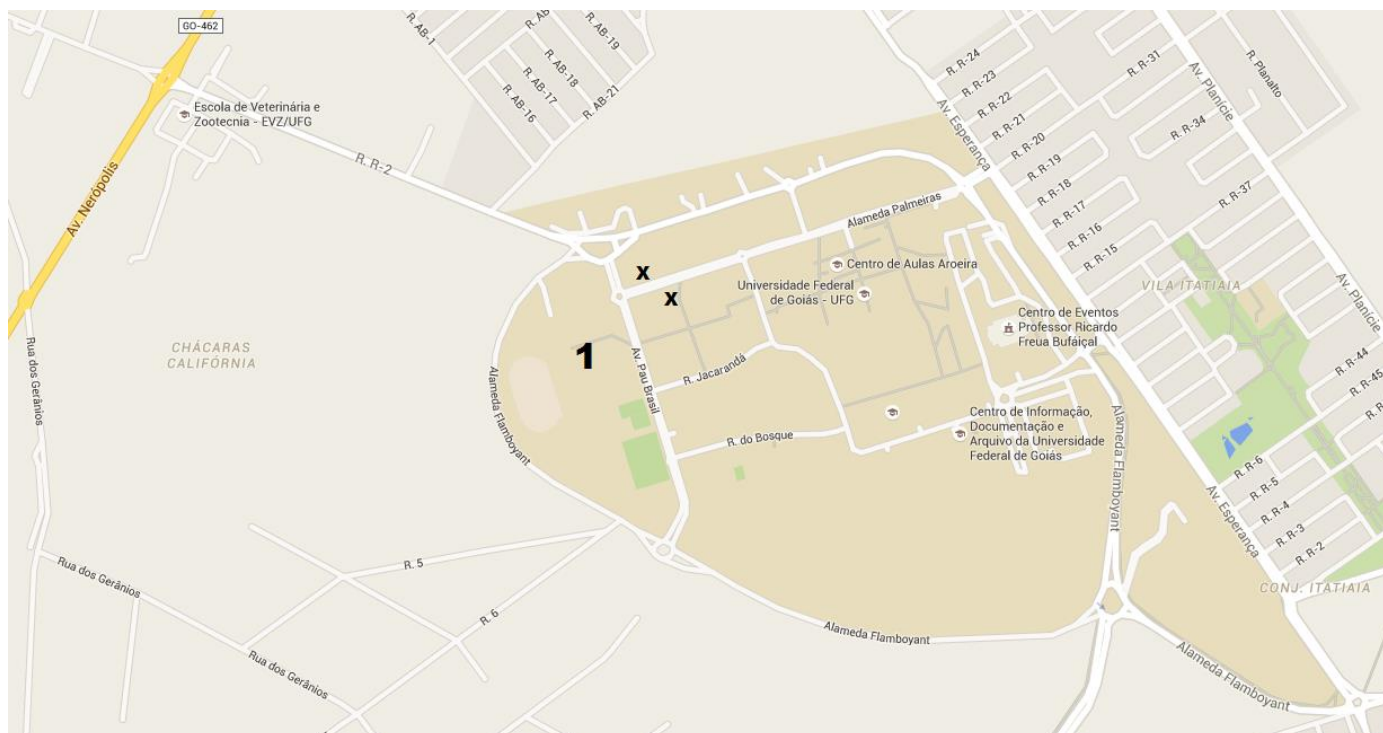

LOCAIS DE PROVA – CONCURSO CELG-GT

PROVAS DE CAPACIDADE FÍSICA

ATENÇÃO CANDIDATO

DIA DA PROVA: 04 DE JUNHO DE 2017

**RECOMENDAMOS CHEGAR COM BASTANTE ANTECEDÊNCIA
AO LOCAL DE PROVA**

**A LOCALIZAÇÃO DO PRÉDIO ESTÁ APRESENTADA NOS MAPAS
A SEGUIR (FACULDADE DE EDUCAÇÃO FÍSICA E DANÇA DA UFG
– CAMPUS SAMAMBAIA)**

LOCAL DA PROVA DE CAPACIDADE FÍSICA FACULDADE DE EDUCAÇÃO FÍSICA E DANÇA DA UFG – CAMPUS SAMAMBAIA

1 – FACULDADE DE EDUCAÇÃO FÍSICA E DANÇA DA UFG – FEFD
X – PONTOS DE ÔNIBUS MAIS PRÓXIMOS DO LOCAL DE PROVA – FEFD

1 – FACULDADE DE EDUCAÇÃO FÍSICA E DANÇA DA UFG – FEFD
X – PONTOS DE ÔNIBUS MAIS PRÓXIMOS DO LOCAL DE PROVA – FEFD