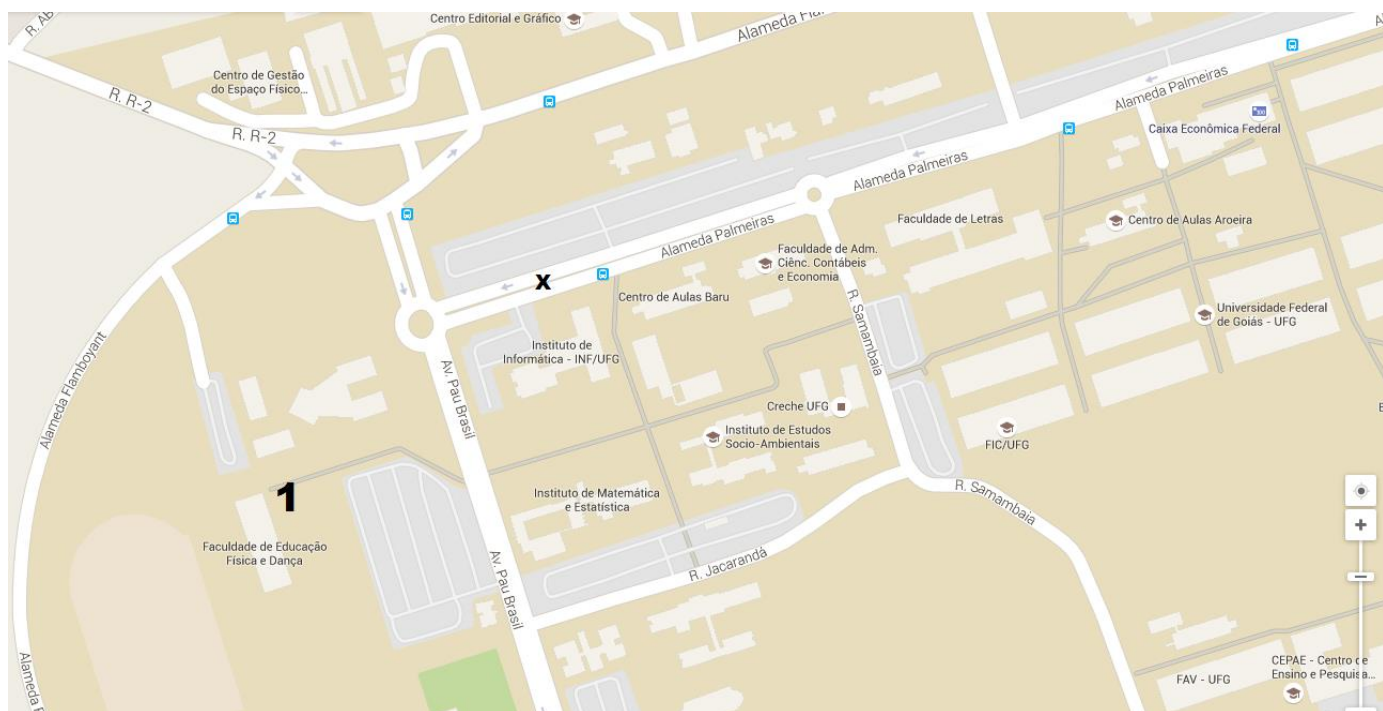

LOCAIS DE PROVA – CONCURSO CELG-GT

PROVAS DE CAPACIDADE FÍSICA

ATENÇÃO CANDIDATO

DIA DA PROVA: 04 DE JUNHO DE 2017

**RECOMENDAMOS CHEGAR COM BASTANTE ANTECEDÊNCIA
AO LOCAL DE PROVA**

**A LOCALIZAÇÃO DO PRÉDIO ESTÁ APRESENTADA NOS MAPAS
A SEGUIR (FACULDADE DE EDUCAÇÃO FÍSICA E DANÇA DA UFG
– CAMPUS SAMAMBAIA)**

LOCAL DA PROVA DE CAPACIDADE FÍSICA FACULDADE DE EDUCAÇÃO FÍSICA E DANÇA DA UFG – CAMPUS SAMAMBAIA

1 – FACULDADE DE EDUCAÇÃO FÍSICA E DANÇA DA UFG – FEFD
X – PONTOS DE ÔNIBUS MAIS PRÓXIMOS DO LOCAL DE PROVA – FEFD

1 – FACULDADE DE EDUCAÇÃO FÍSICA E DANÇA DA UFG – FEFD
X – PONTOS DE ÔNIBUS MAIS PRÓXIMOS DO LOCAL DE PROVA – FEFD