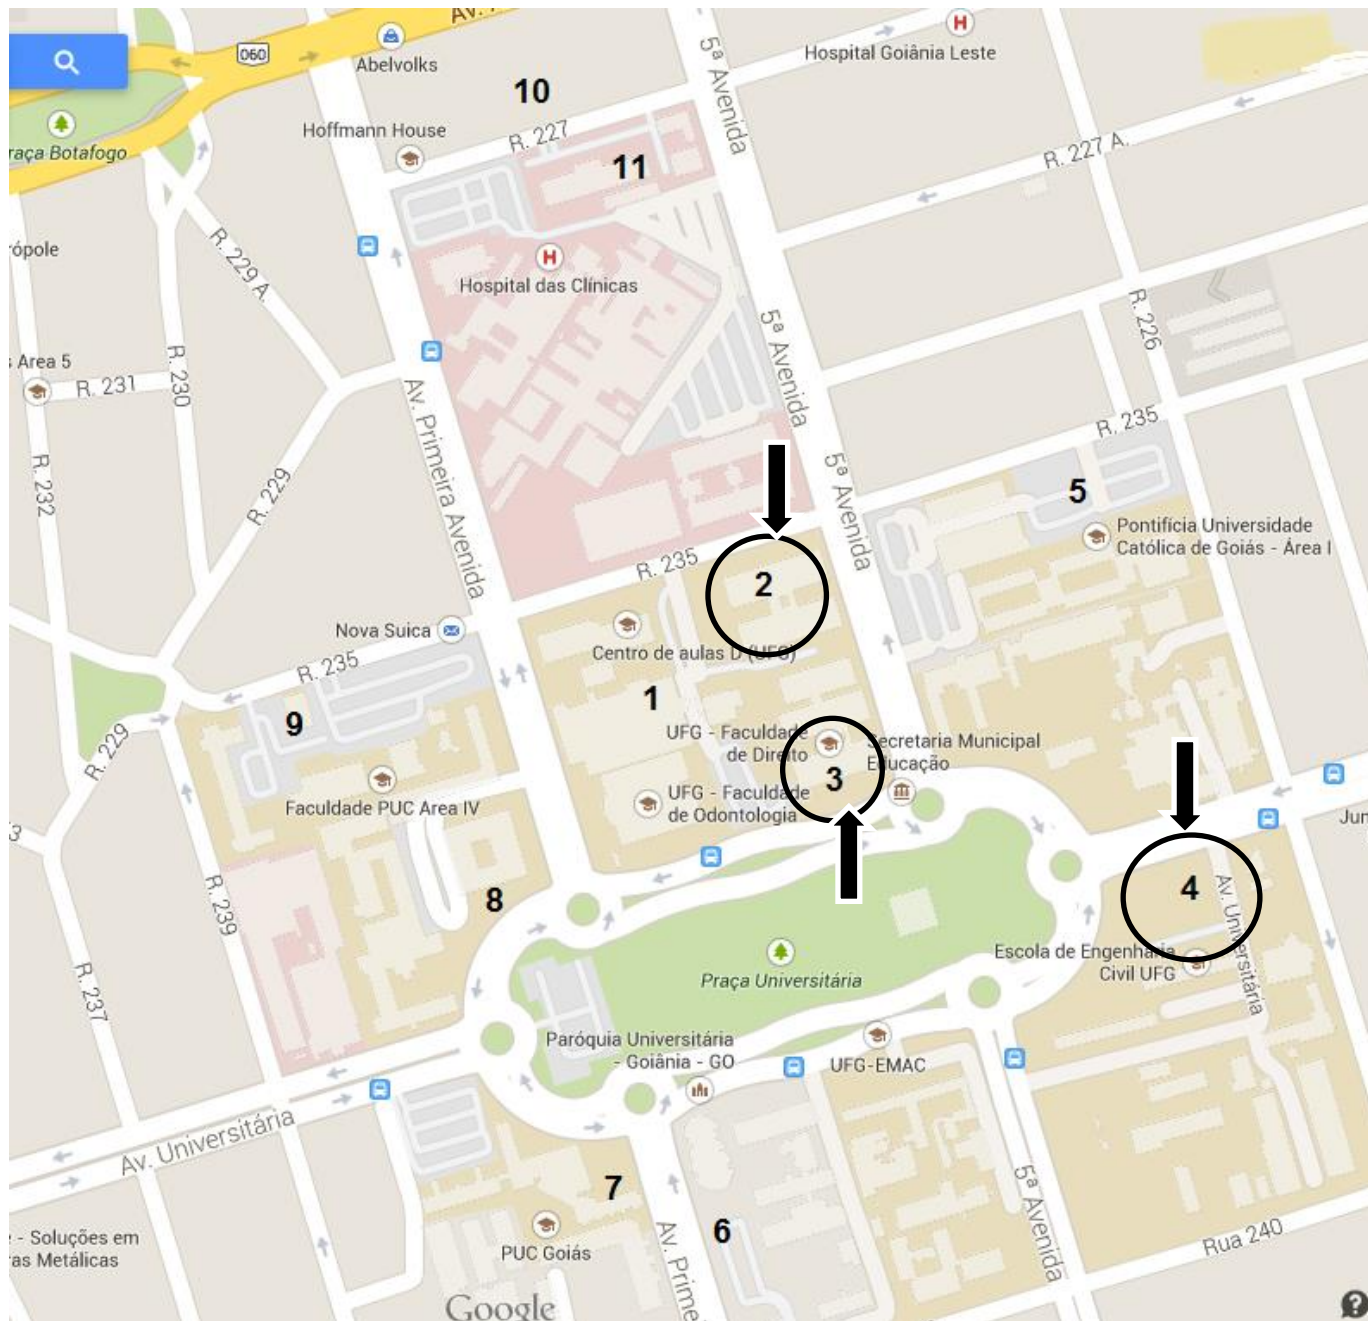

LOCAIS DE PROVA – PROCESSO SELETIVO COREME-SES 2018

15 de novembro de 2017

LOCAIS DE PROVA – PRÉDIOS NO SETOR UNIVERSITÁRIO

2 – FACULDADE DE EDUCAÇÃO DA UFG – entrada pela Rua 235

3 – FACULDADE DE DIREITO DA UFG – entrada pela Praça Universitária

4 – ESCOLA DE ENG. CIVIL, ELÉT. E DE COMPUTAÇÃO – UFG – entrada pela Av. Universitária

4 – CENTRO DE AULAS DA ENGENHARIA – UFG – entrada pela Av. Universitária