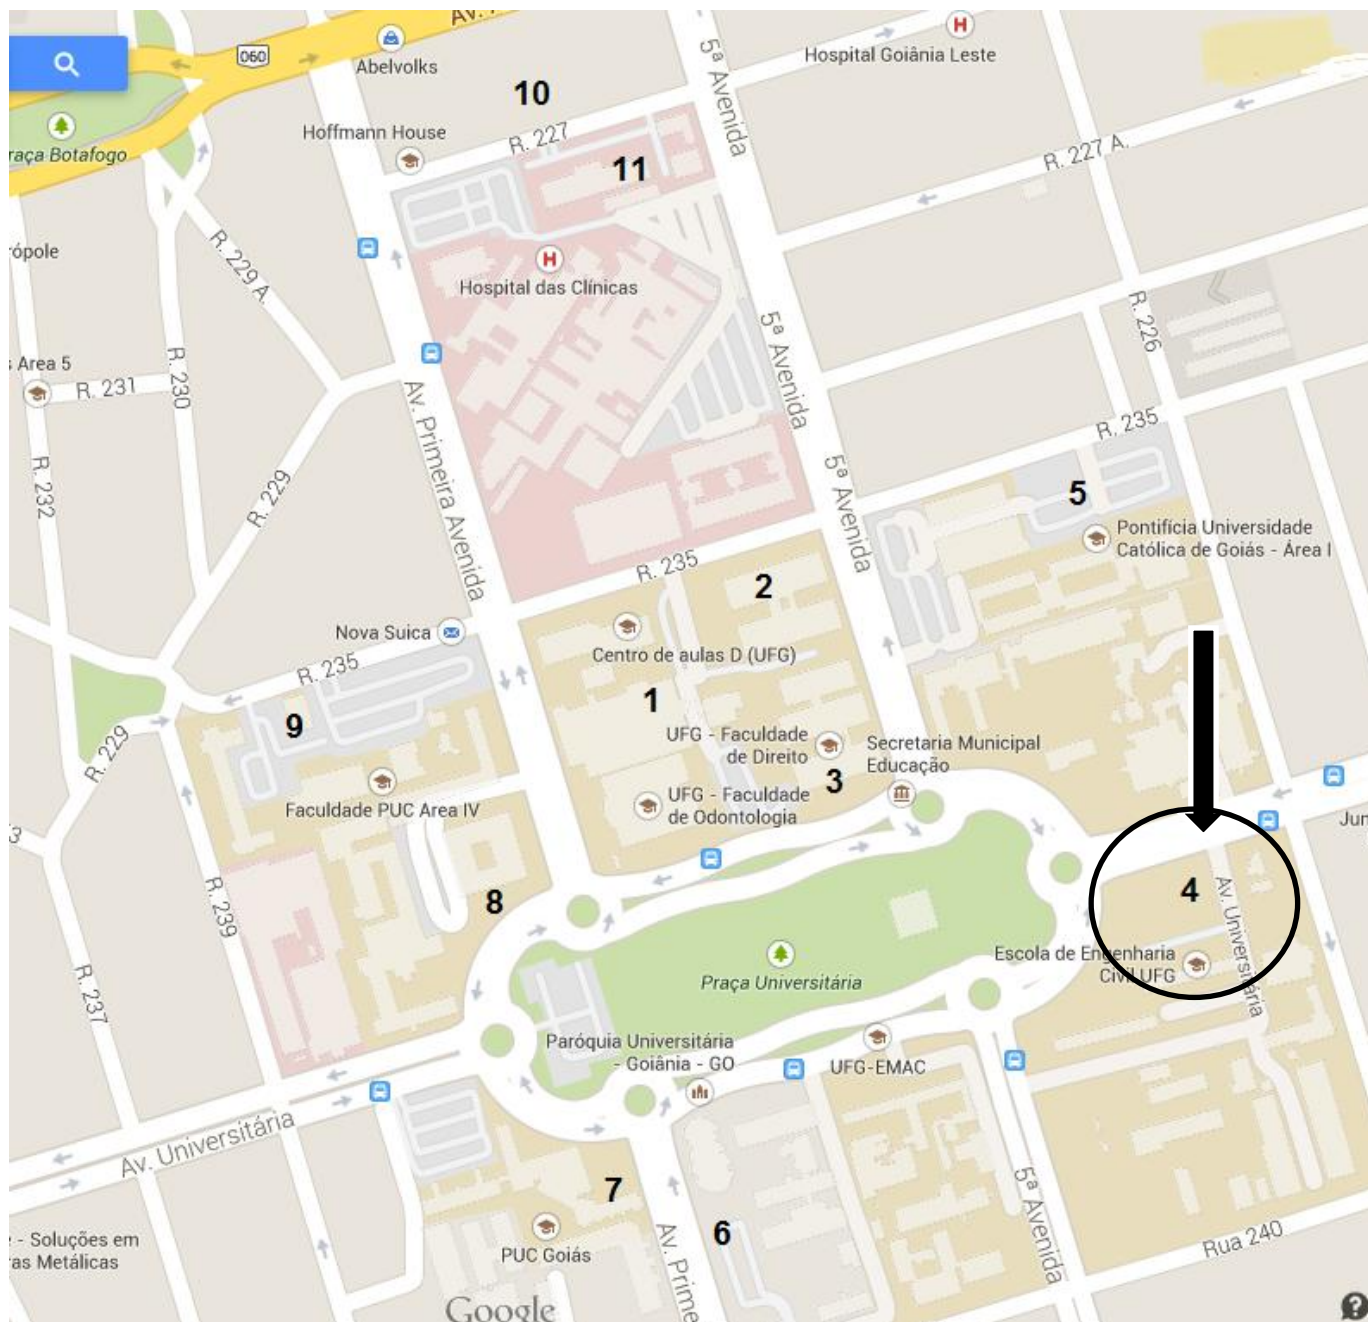

LOCAIS DE PROVA – PROCESSO SELETIVO COREMU 2018

12 de novembro de 2017

ATENÇÃO CANDIDATOS

DEVIDO ÀS DIFICULDADES DE TRÂNSITO E DE ESTACIONAMENTO NAS REGIÕES NO ENTORNO DOS PRÉDIOS EM QUE HAVERÁ PROVAS DO PROCESSO SELETIVO, DEVIDO À REALIZAÇÃO DAS PROVAS DO ENEM-2018, RECOMENDAMOS CHEGAR COM BASTANTE ANTECEDÊNCIA.

LOCAIS DE PROVA – PRÉDIOS NO SETOR UNIVERSITÁRIO – COREMU 2018

4 – ESCOLA DE ENG. CIVIL, ELÉT. E DE COMPUTAÇÃO – UFG – Entrada pela Av. Universitária